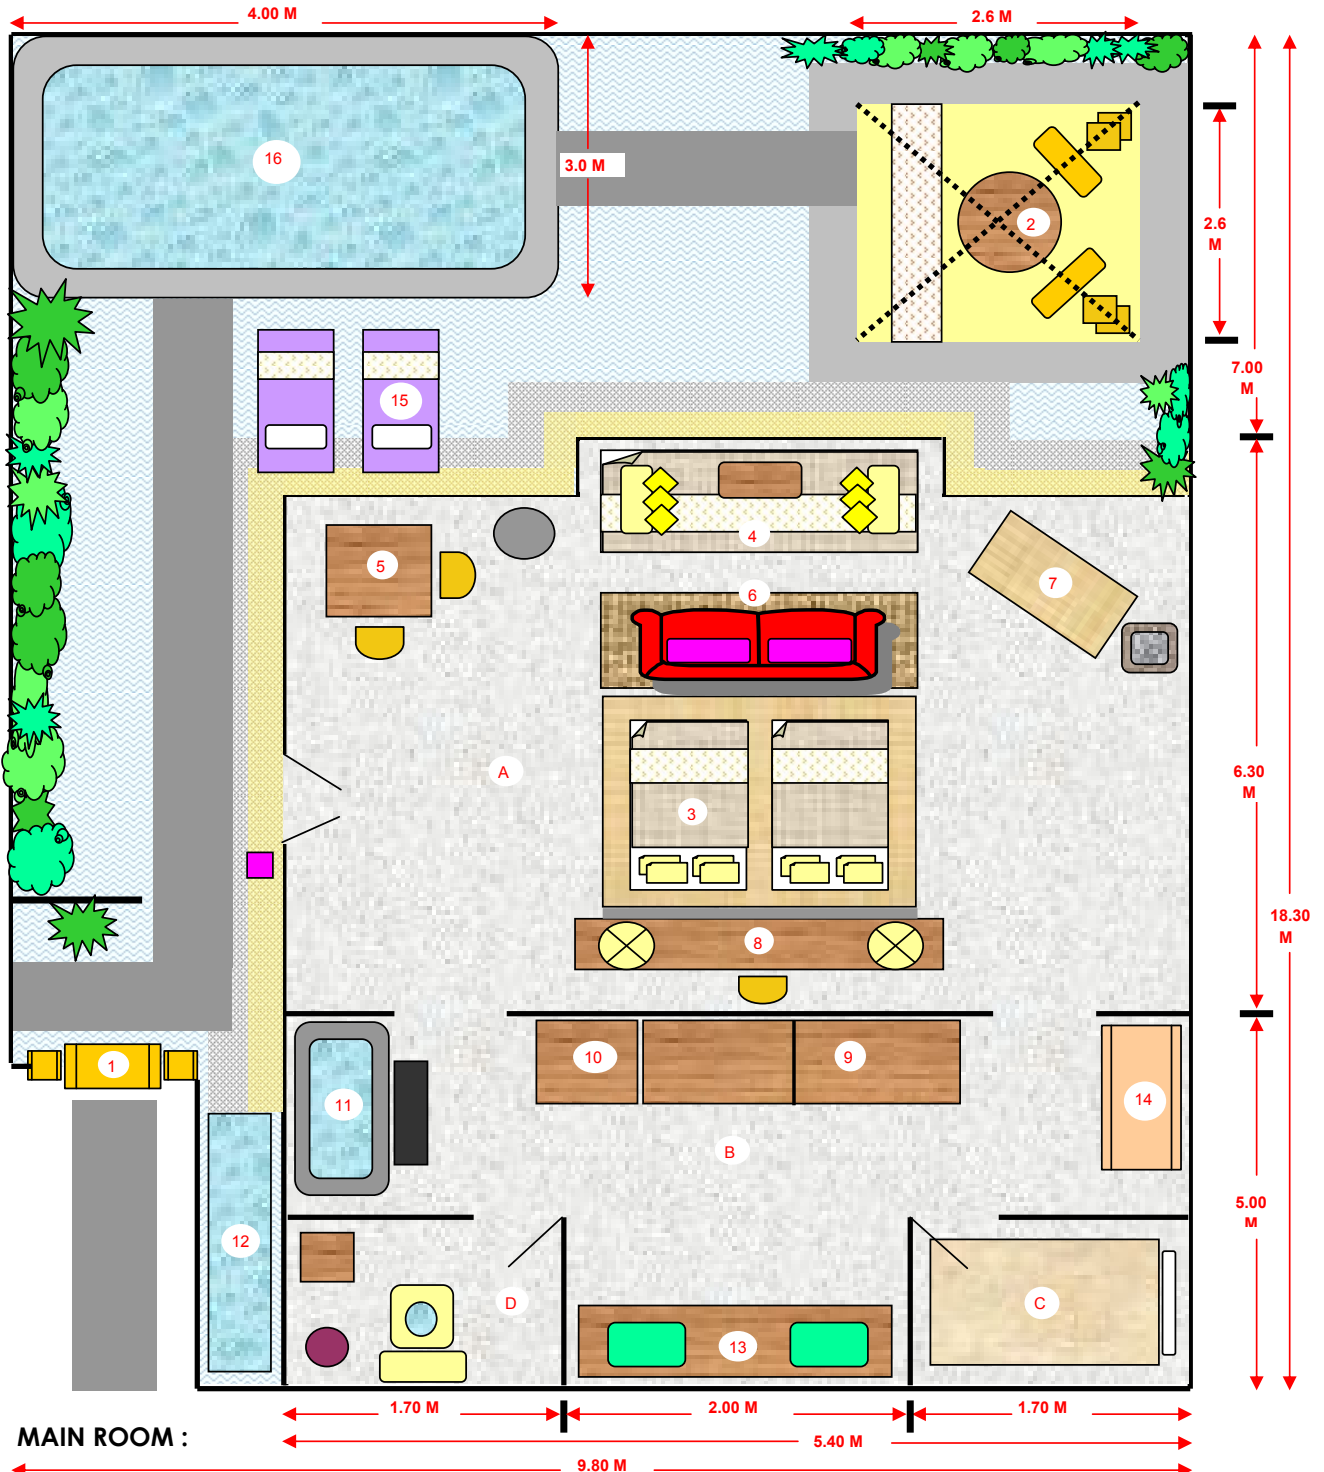

KOMANEKA  
at Tanggayuda

Ubud, Bali

VALLEY POOL VILLA  
LAYOUT

MAIN ROOM :

- A. Bed Room
- B. Bath Room
- C. Shower Room
- D. Toilet

- 1. Entrance
- 2. Gazebo
- 3. Bed
- 4. Day Bed

- 5. Coffee Table
- 6. Sofa
- 7. TV & DVD Table
- 8. Writing Table

- 9. Wardrobe
- 10. Mini Bar Table
- 11. Bathtub
- 12. Fish Pond

- 13. Wash Basin
- 14. Luggage Rack
- 15. Sun Deck
- 16. Plunge Pool